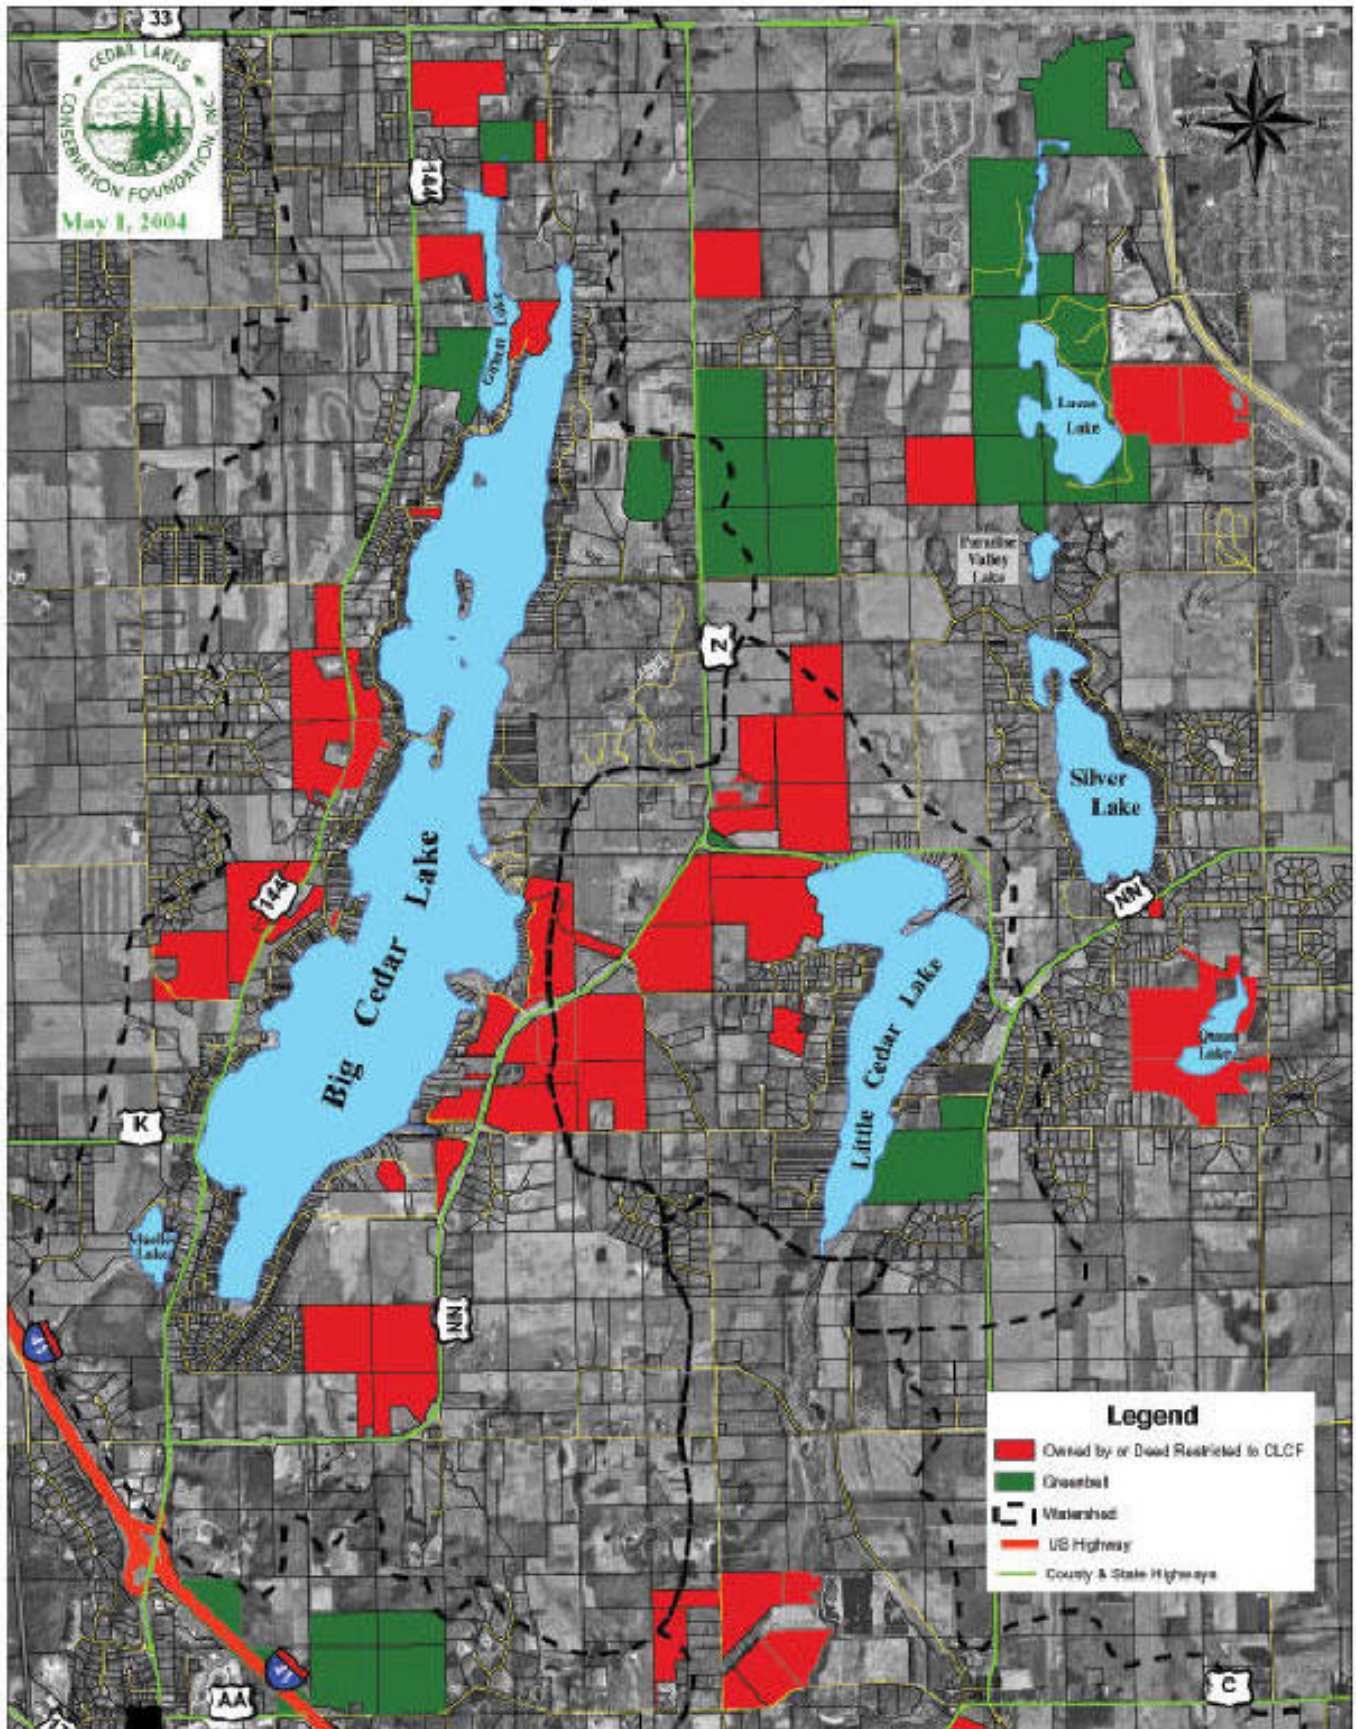

CEDAR LAKES CONSERVATION FOUNDATION PROPERTY MAP

[Printable Version](#)